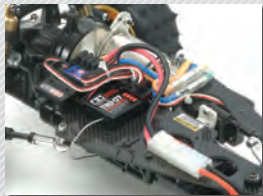

AVANTE 1/10 SCALE R/C 4WD HIGH PERFORMANCE OFF ROAD RACER

Wiederauflage vom
31.03.1988
Reissue Item
of 03/31/1988