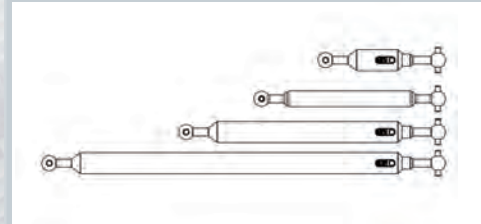

1:14 Antriebswellen-Set (4) 6x6 FH16 Holz. Längenausgleich +/-5mm
1:14 Propeller shaft Set (4) 6x6 FH16 Timber. Length adjustment +/-5mm

Q1

500904062 UVP 54,99 €