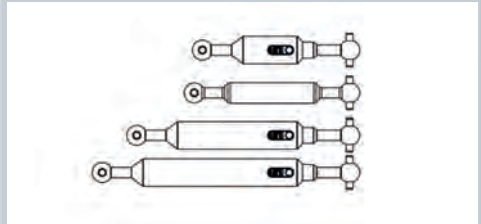

1:14 Antriebswellen-Set (4) 6x6 Kipper Längenausgleich +/-5mm
1:14 Propeller shaft Set (4) 6x6 Tipper Length adjustment +/-5mm

Q1

500907639 UVP 61,99 €