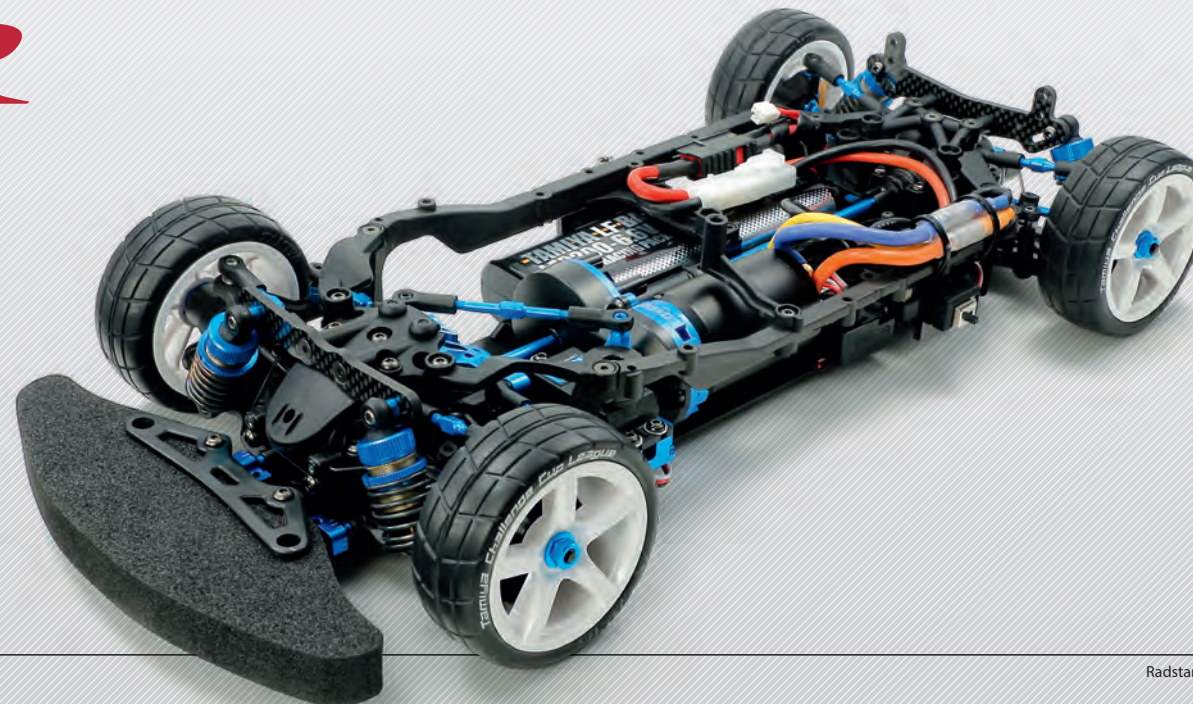

TB-05R Chassis Kit **LIMITED EDITION**

300047456 1:10 RC TB-05R Chassis Kit

UVP 510,00 €

Radstand / Wheelbase: 257 mm L: 370 mm **4WD**