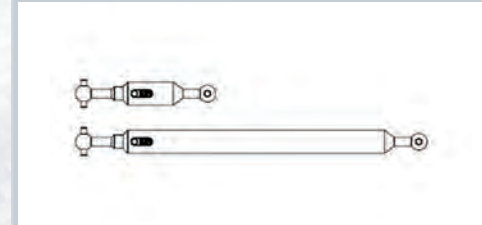

1:14 Antriebswellen-Set (2) 6x4 Kipper Längenausgleich +/-5mm
1:14 Propeller shaft Set (2) 6x4 Tipper Length adjustment +/-5mm

Q1

500907638 UVP 61,99 €