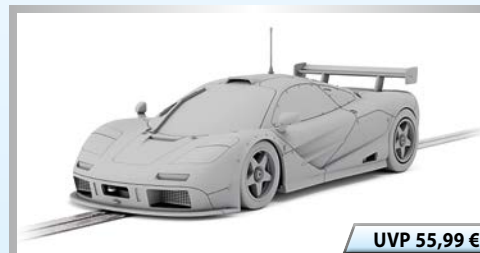

UVP 55,99 €

1:32 McLaren F1 GTR LeMans 95 BBA Co. HD

N° 560004159

4. Quartal / Quarter