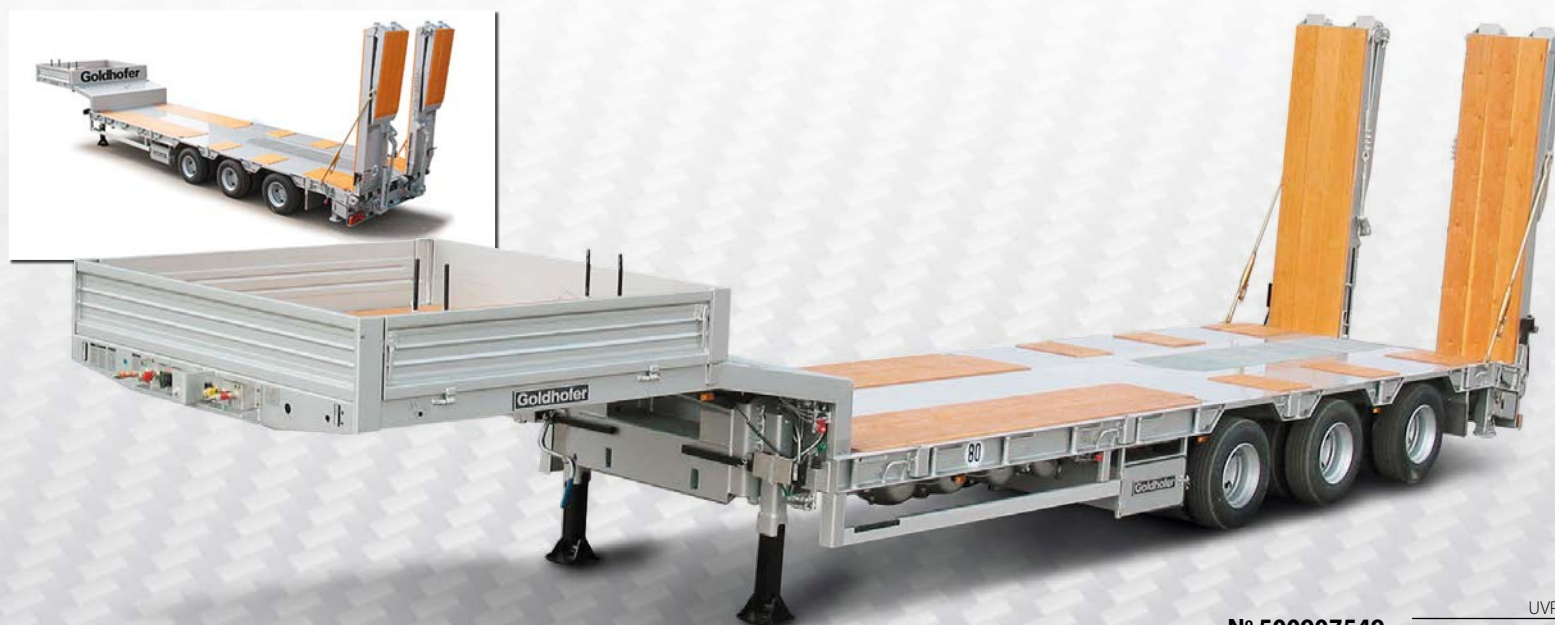

1:14 Goldhofer BAU STN-L3 Silber lack.BS / 1:14 Goldhofer BAU STN-L3 Silver paint. **LIMITED EDITION** UVP
N° 500907549
1.139⁹⁹ €