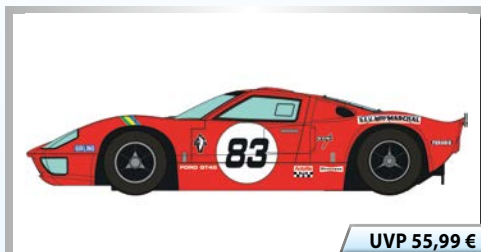

UVP 55,99 €

1:32 Ford GT40 Rot #83 HD

N° 560004152

3. Quartal / Quarter