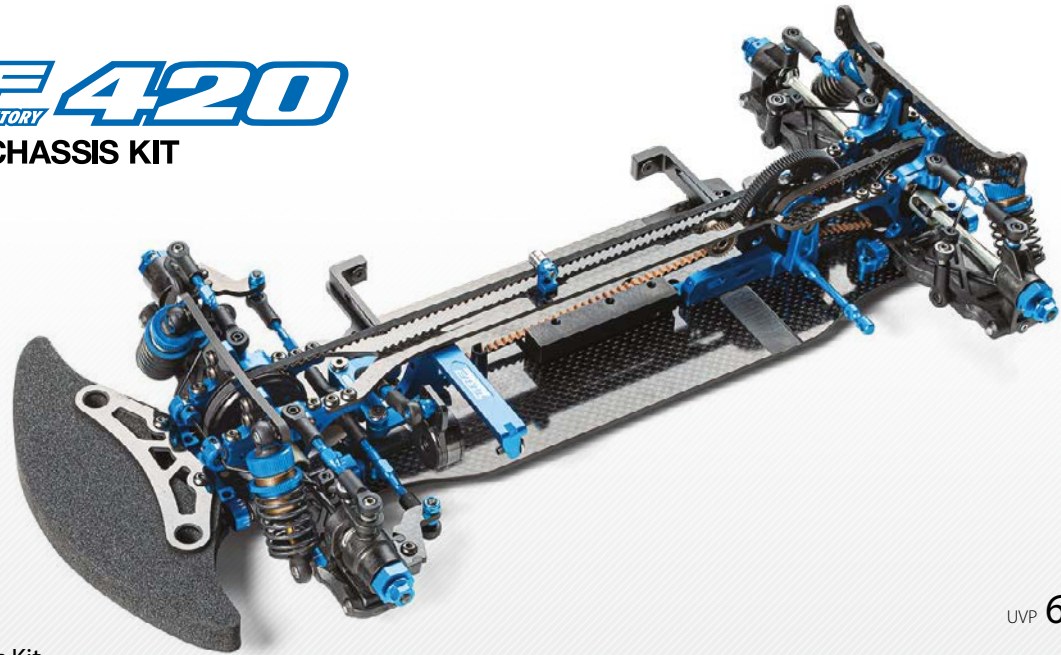

TRF 420 TAMIYA RACING FACTORY CHASSIS KIT

UVP **689,99 €**

ASSEMBLY KIT

300054921

TRF420/419 Blades f. Wellen (4) verstärkt-
TRF420/419 Swing Shaft Caps (2)
reinforced

UVP 4,29 €

Lieferbar Available

300054922

TRF Kunstst. Querlenkerlager (7 paar)
TRF Adjustable Suspension Mount
Bushing (7pair)

UVP 4,29 €

Lieferbar Available

300054934

TRF420 Alu. Mitnehmer Spool-Diff. (2)
TRF420 Steel Fr. Direct Cups (2)

UVP 17,29 €

Lieferbar Available

300054935

TRF420 Messing (XB) Querlenkerh. (1) ver.
TRF420 Brass Adjust. Susp.
Mount (XB)

UVP 18,69 €

Lieferbar Available

300054936

TRF420 Messing (A) Querlenkerh. (1) ver.
TRF420 Brass Adjust. Susp. Mount (A)

UVP 18,69 €

Lieferbar Available

300054937

TRF420 Messing (E) Querlenkerh. (1) ver.
TRF420 Brass Adjust. Susp. Mount (E)

UVP 18,69 €

Lieferbar Available

300054938

TRF420 Messing XB-a/-b Querlenk. (1/1)weich /
TRF420 Brass Adjust. Sep. Susp.
Mount (XB)

UVP 26,59 €

Lieferbar Available

300054939

TRF420 Messing A-a/-b Querlenk. (1/1)
TRF420 Brass Adjust. Sep. Susp.
Mount (A)

UVP 26,59 €

Lieferbar Available

300054940

TRF420 Messing E-a/-b Querlenk. (1/1)
TRF420 Brass Adjust. Sep. Susp.
Mount (E)

UVP 26,59 €

Lieferbar Available

300054942

TRF420 Querlenkerlager B (2)
TRF420 Alum. Susp. Arm Bushing B (2)

UVP 17,99 €

Lieferbar Available

300054943

TRF420 Querlenkerlager A-C (2)
TRF420 Alum. Susp. Arm Bushing B (2)

UVP 17,99 €

Lieferbar Available

300054887

TRF420 Spureinstell-Set Radaufh. hinten
TRF420 Toe Control Rear Susp. Set

UVP 119,99 €

Lieferbar Available