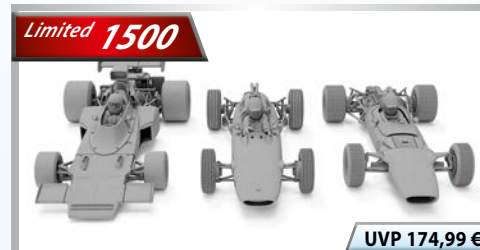

Limited 1500
1:32 Lotus F1 Triple Pack HD
N° 56004184A 4. Quartal / Quarter UVP 174,99 €