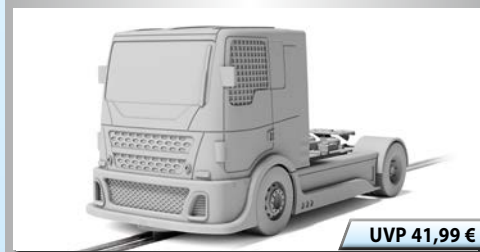

UVP 41,99 €

1:32 Racing Truck - Rot/Grün/Weiß SR

N° 560004156

3. Quartal / Quarter