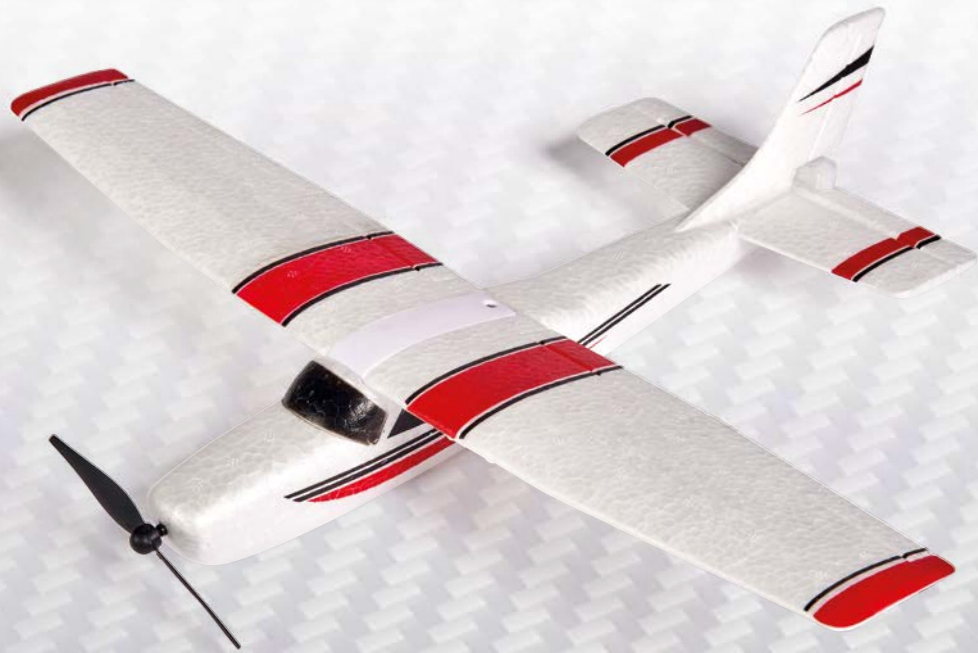

- **31 g**
- **320 mm**
- **380 mm**

N° 500504023
Wurfgleiter Sportflugzeug

Q2 / UVP
12⁴⁹ €