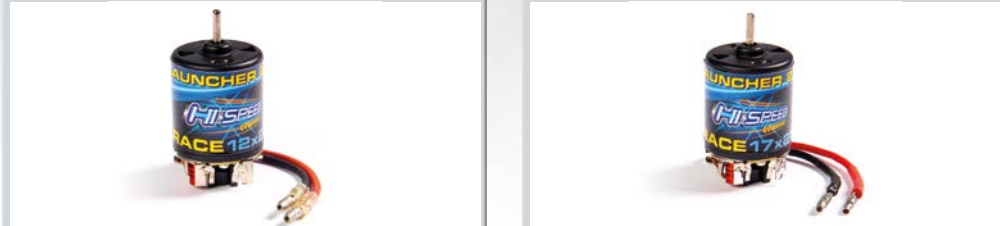

500906280 UVP 23,49 €

Launcher 2.0 Race 12T Motor

Lieferbar / available

500906281 UVP 23,49 €

Launcher 2.0 Race 17T Motor

Lieferbar / available

500906282 UVP 23,49 €

Launcher 2.0 Race 19T Motor