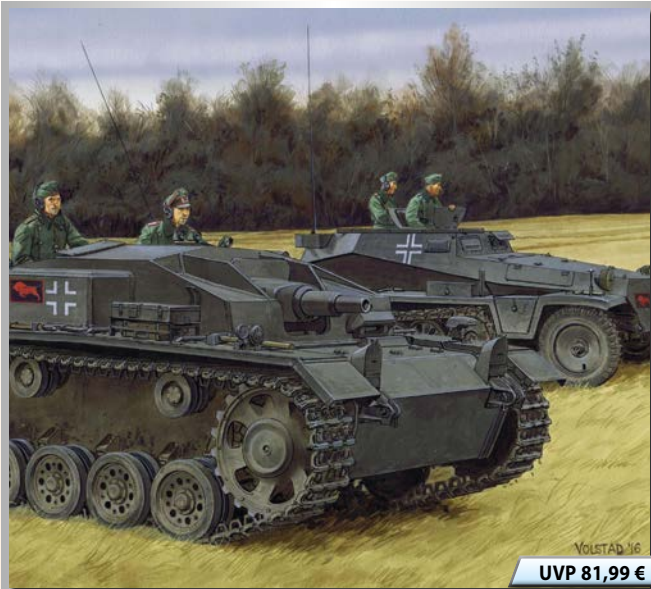

Modellbau / Modelling

1:35 StuG.III Ausf.E
N° 540006818 2. Quartal / Quarter
UVP 81,99 €