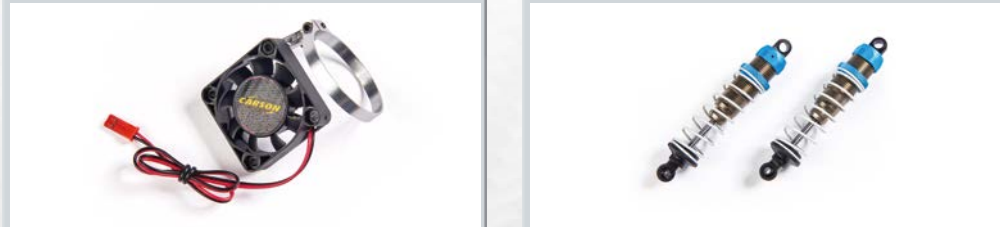

1:8 Motorkühlkörper mit Toplüfter

1:10 Alu Stoßdämpfer (2) 85mm
1:10 Oil Damper (2) 85mm

Lieferbar / available

500405758 UVP 16,79 €