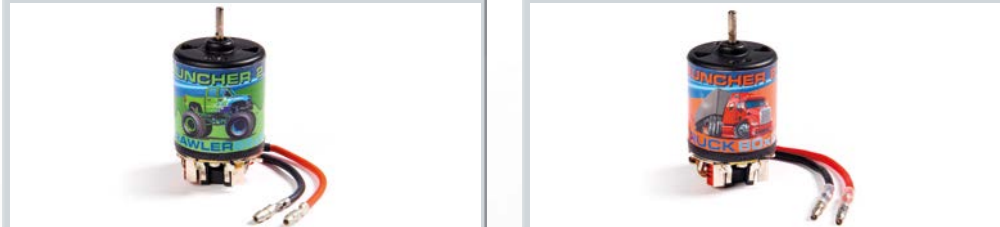

Lieferbar / available

500906283 UVP 23,49 €

Launcher 2.0 Drift 21T Motor

Lieferbar / available

500906284 UVP 23,49 €

Launcher 2.0 Crawler 55T

Lieferbar / available

500906285 UVP 23,49 €